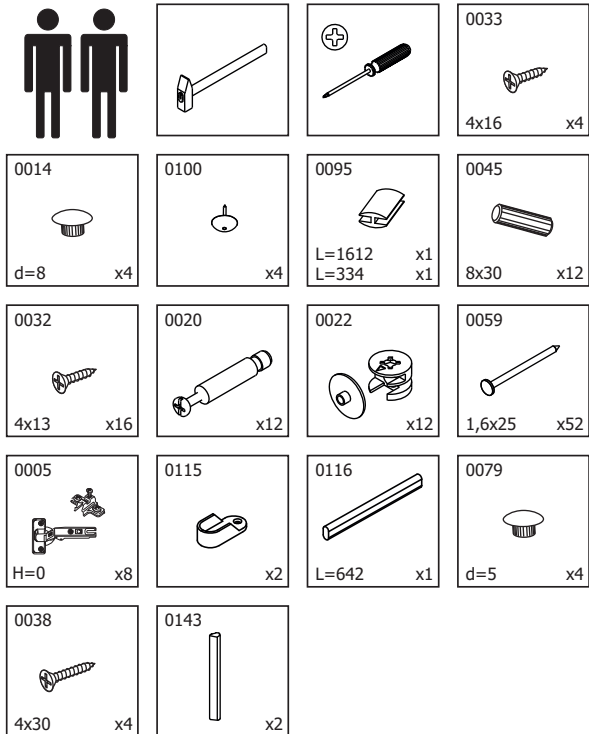

“ФЕРРАРА” СТЛ.199.02 Шкаф

Поз.	Размер	Кол-во	Упаковка
1	2000x500x16	2	пакет 1
2	648x500x16	3	пакет 2
3	1994x337x3	2	пакет 1
4	1994x336x16	2	пакет 3