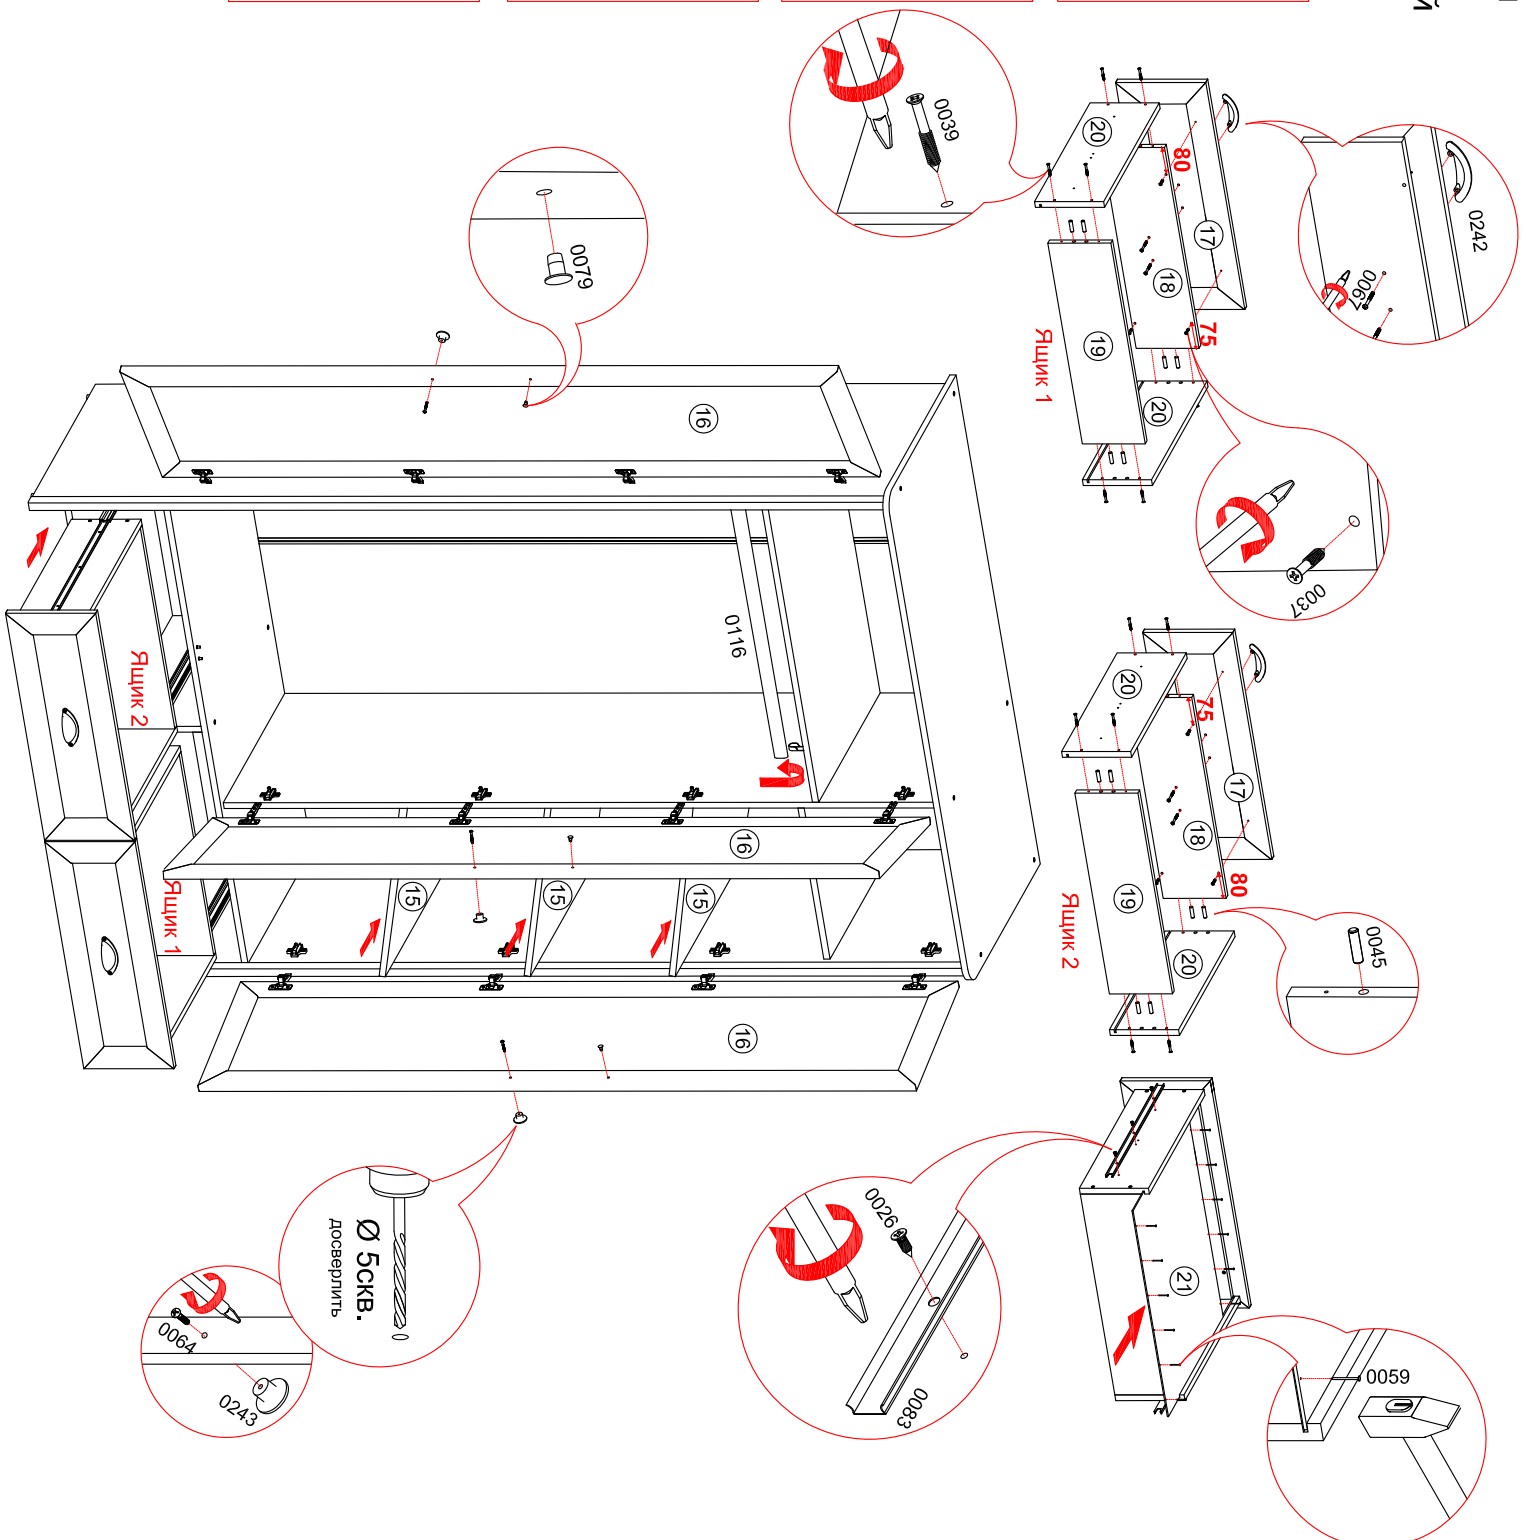

## СТЛ.305.02

0059		x170	0026		3,5x13	x20	0025		3,5x20	x8	0032		4x13	x28	0037		4x25	x8	0039		4x35	x16	0064		M4x30	x3		
0067		M4x40	0009		7x50	x15	0079		Ø5	x3	0083		L=500	x2	0240		329,17,603	x8	0241		H=9	329,81,590	x8	0238		316,30,501	x4	
0239		H=6	0101			x6	0054			x14	0242		64 mm	x2	0243			x3	0095		L=319 mm x1	L=1515 mm x1	0020			x16		
0022		x16	0045		8x30	x46	0116		L=841 mm x 1		0115			x2														
Плоз	Размер	Кол-во	Упаковка	Плоз	Размер	Кол-во	Упаковка	Плоз	Размер	Кол-во	Упаковка	Плоз	Размер	Кол-во	Упаковка	Плоз	Размер	Кол-во	Упаковка	Плоз	Размер	Кол-во	Упаковка	Плоз	Размер	Кол-во	Упаковка	
1	2202x606x24	1	пакет 1	8	422x554x16	1	пакет 2	15	420x544x16	3	пакет 2	16	1846x422x20	3	пакет 3	17	232x634x20	2	пакет 4	18	571x162x16	2	пакет 2	19	571x162x16	2	пакет 2	
2	2202x606x24	1	пакет 1	9	1874x443x3	1	пакет 1	16	1846x422x20	3	пакет 3	17	232x634x20	2	пакет 4	18	571x162x16	2	пакет 2	19	571x162x16	2	пакет 2	20	500x178x16	4	пакет 2	
3	1852x554x16	1	пакет 1	10	1874x443x3	2	пакет 1	17	232x634x20	2	пакет 4	18	571x162x16	2	пакет 2	19	571x162x16	2	пакет 2	20	500x178x16	4	пакет 2	21	585x496x3	2	пакет 2	
4	238x554x16	1	пакет 1	11	1312x260x3	1	пакет 1	18	571x162x16	2	пакет 2	19	571x162x16	2	пакет 2	20	500x178x16	4	пакет 2	21	585x496x3	2	пакет 2					
5	1286x575x16	1	пакет 2	12	1366x625x16	1	пакет 2	19	571x162x16	2	пакет 2	20	500x178x16	4	пакет 2	21	585x496x3	2	пакет 2									
6	1286x575x16	1	пакет 2	13	500x50x8	2	пакет 2	20	500x178x16	4	пакет 2	21	585x496x3	2	пакет 2													
7	848x554x16	1	пакет 2	14	1286x80x16	1	пакет 2																					

Установка петли  
№0238 с  
ответной планкой  
№0239

Установка петли  
№0240 с  
ответной планкой  
№ 0241