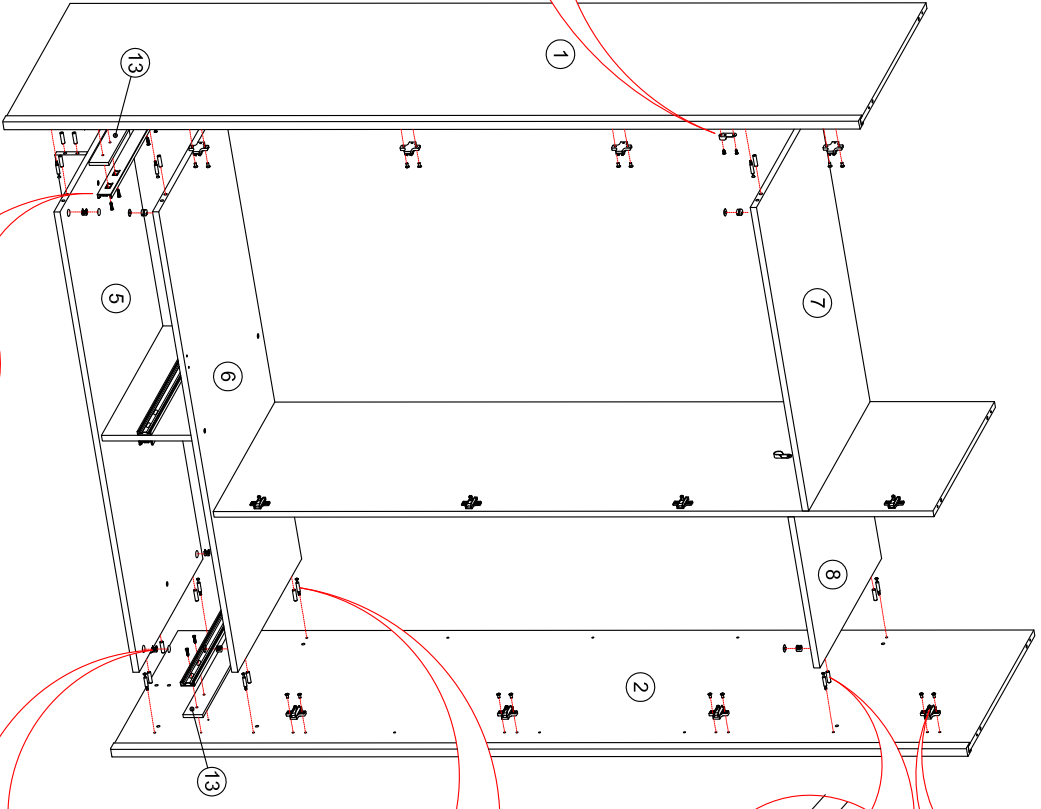

# Шкаф 3-х дверный "ТИФАНИ"

## СТЛ.305.02

0059		x170	0026		3,5x13	x20	0025		3,5x20	x8	0032		4x13	x28	0037		4x25	x8	0039		4x35	x16	0064		M4x30	x3		
0067		M4x40	0009		7x50	x15	0079		Ø5	x3	0083		L=500	x2	0240		329,17,603	x8	0241		H=9	329,81,590	x8	0238		316,30,501	x4	
0239		H=6	0101			x6	0054			x14	0242		64 mm	x2	0243			x3	0095		L=319 mm x1	L=1515 mm x1	0020			x16		
0022		x16	0045		8x30	x46	0116		L=841 mm x 1		0115			x2														
Плоз	Размер	Кол-во	Упаковка	Плоз	Размер	Кол-во	Упаковка	Плоз	Размер	Кол-во	Упаковка	Плоз	Размер	Кол-во	Упаковка	Плоз	Размер	Кол-во	Упаковка	Плоз	Размер	Кол-во	Упаковка	Плоз	Размер	Кол-во	Упаковка	
1	2202x606x24	1	пакет 1	8	422x554x16	1	пакет 2	15	420x544x16	3	пакет 2	16	1846x422x20	3	пакет 3	17	232x634x20	2	пакет 4	18	571x162x16	2	пакет 2	19	571x162x16	2	пакет 2	
2	2202x606x24	1	пакет 1	9	1874x443x3	1	пакет 1	16	1846x422x20	3	пакет 3	17	232x634x20	2	пакет 4	18	571x162x16	2	пакет 2	19	571x162x16	2	пакет 2	20	500x178x16	4	пакет 2	
3	1852x554x16	1	пакет 1	10	1874x443x3	2	пакет 1	17	232x634x20	2	пакет 4	18	571x162x16	2	пакет 2	19	571x162x16	2	пакет 2	20	500x178x16	4	пакет 2	21	585x496x3	2	пакет 2	
4	238x554x16	1	пакет 1	11	1312x260x3	1	пакет 1	18	571x162x16	2	пакет 2	19	571x162x16	2	пакет 2	20	500x178x16	4	пакет 2	21	585x496x3	2	пакет 2					
5	1286x575x16	1	пакет 2	12	1366x625x16	1	пакет 2	19	571x162x16	2	пакет 2	20	500x178x16	4	пакет 2	21	585x496x3	2	пакет 2									
6	1286x575x16	1	пакет 2	13	500x50x8	2	пакет 2	20	500x178x16	4	пакет 2	21	585x496x3	2	пакет 2													
7	848x554x16	1	пакет 2	14	1286x80x16	1	пакет 2																					

Установка петли  
№0238 с  
ответной планкой  
№0239

Установка петли  
№0240 с  
ответной планкой  
№ 0241