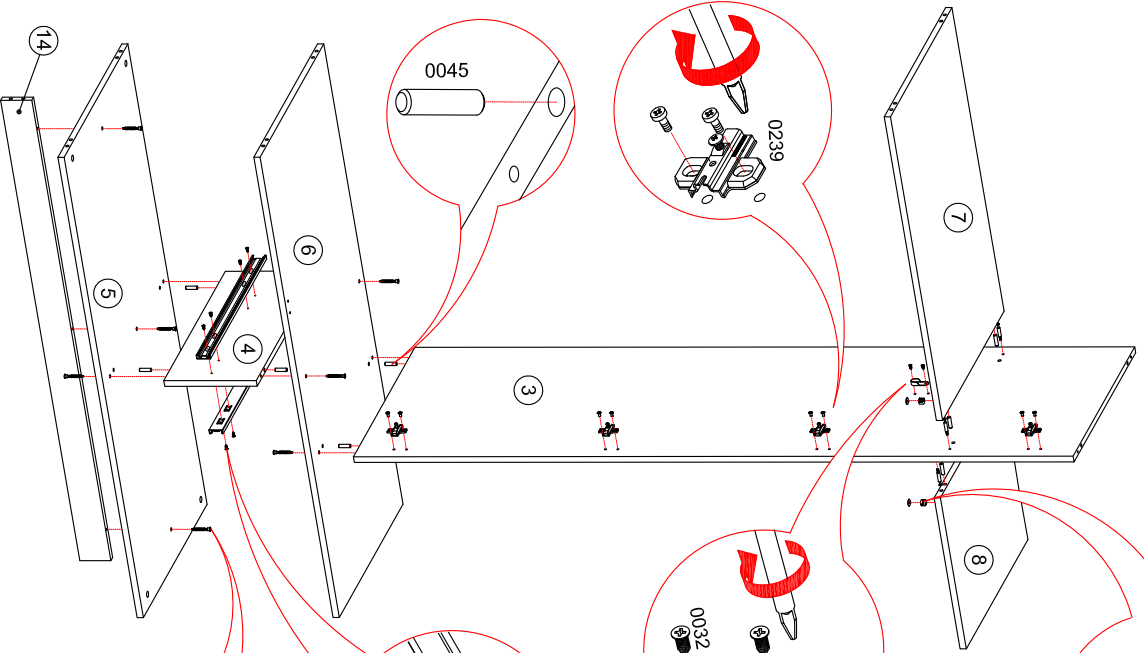

# Шкаф 3-х дверный "ТИФАНИ"

## СТЛ.305.02

0059		x170	0026		3,5x13	x20	0025		3,5x20	x8	0032		4x13	x28	0037		4x25	x8	0039		4x35	x16	0064		M4x30	x3		
0067		M4x40	0009		7x50	x15	0079		Ø5	x3	0083		L=500	x2	0240		329,17,603	x8	0241		H=9	329,81,590	x8	0238		316,30,501	x4	
0239		H=6	0101			x6	0054			x14	0242		64 mm	x2	0243			x3	0095		L=319 mm x1	L=1515 mm x1	0020			x16		
0022		x16	0045		8x30	x46	0116		L=841 mm x 1		0115			x2														
Плоз	Размер	Кол-во	Упаковка	Плоз	Размер	Кол-во	Упаковка	Плоз	Размер	Кол-во	Упаковка	Плоз	Размер	Кол-во	Упаковка	Плоз	Размер	Кол-во	Упаковка	Плоз	Размер	Кол-во	Упаковка	Плоз	Размер	Кол-во	Упаковка	
1	2202x606x24	1	пакет 1	8	422x554x16	1	пакет 2	15	420x544x16	3	пакет 2	16	1846x422x20	3	пакет 3	17	232x634x20	2	пакет 4	18	571x162x16	2	пакет 2	19	571x162x16	2	пакет 2	
2	2202x606x24	1	пакет 1	9	1874x443x3	1	пакет 1	16	1846x422x20	3	пакет 3	17	232x634x20	2	пакет 4	18	571x162x16	2	пакет 2	19	571x162x16	2	пакет 2	20	500x178x16	4	пакет 2	
3	1852x554x16	1	пакет 1	10	1874x443x3	2	пакет 1	17	232x634x20	2	пакет 4	18	571x162x16	2	пакет 2	19	571x162x16	2	пакет 2	20	500x178x16	4	пакет 2	21	585x496x3	2	пакет 2	
4	238x554x16	1	пакет 1	11	1312x260x3	1	пакет 1	18	571x162x16	2	пакет 2	19	571x162x16	2	пакет 2	20	500x178x16	4	пакет 2	21	585x496x3	2	пакет 2					
5	1286x575x16	1	пакет 2	12	1366x625x16	1	пакет 2	19	571x162x16	2	пакет 2	20	500x178x16	4	пакет 2	21	585x496x3	2	пакет 2									
6	1286x575x16	1	пакет 2	13	500x50x8	2	пакет 2	20	500x178x16	4	пакет 2	21	585x496x3	2	пакет 2													
7	848x554x16	1	пакет 2	14	1286x80x16	1	пакет 2																					

Установка петли  
№0238 с  
ответной планкой  
№0239

Установка петли  
№0240 с  
ответной планкой  
№ 0241