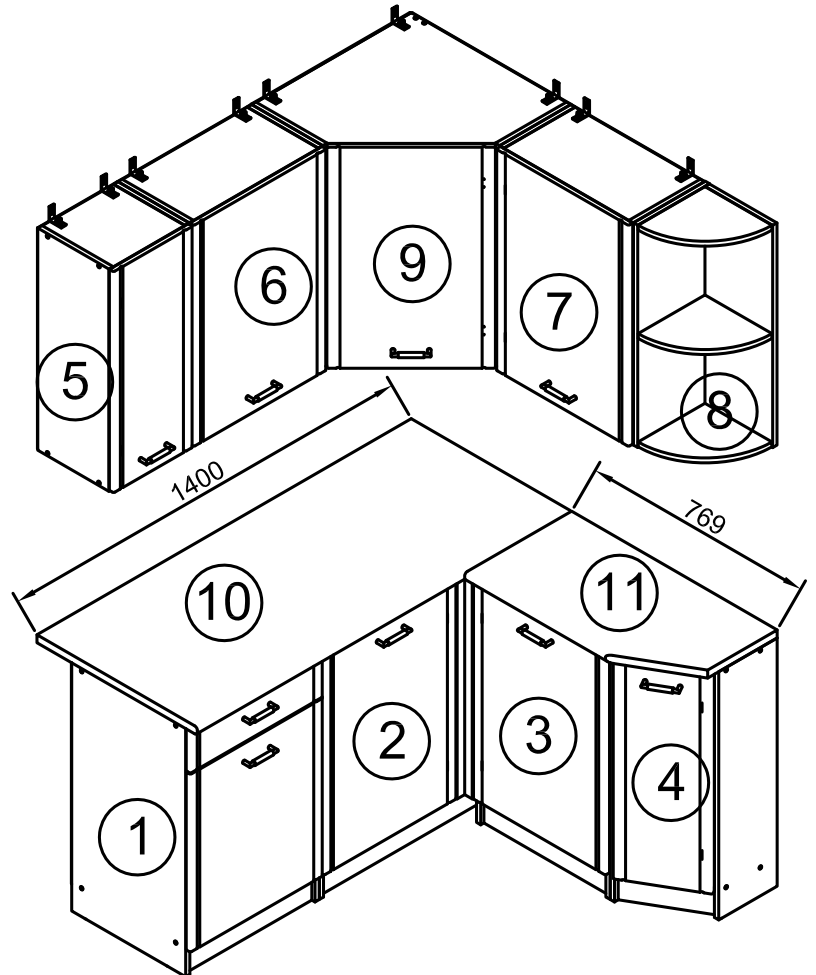

СТЛ.122.00

Набор кухонной мебели "Бланка"

Assembly instructions

№	Изделия	Размеры	Кол.	№ пакета
1	Тумба с 1 выдвижным ящиком	500x808x445	1	
2	Тумба под мойку с 1 фасадом	800x808x445	1	
3	Тумба с 1 фасадом	500x808x349	1	
4	Тумба торцевая с 1 фасадом	269x808x370	1	
5	Шкаф навесной 1дверный 300	300x720x285	1	
6	Шкаф навесной 1 дверный 500	500x720x285	1	
7	Шкаф сушка 500	500x720x285	1	
8	Шкаф торцевой	269x720x269	1	
9	Шкаф угловой с 1 фасадом	600x720x600	1	
10	Столешница (36М)	1400x600x26	1	4
11	Столешница (36М)	769x400x26	1	4

<p>0209</p>  <p>Сушка с поддоном 500</p>	<p>0210</p>  <p>Планка угловое соединение для столешницы 26 1RM</p>
<p>1шт.</p>	<p>1шт.</p>
 <p>VHS 32 1024519</p>	<p>0039</p>  <p>4x35</p>
<p>20шт.</p>	<p>14шт.</p>