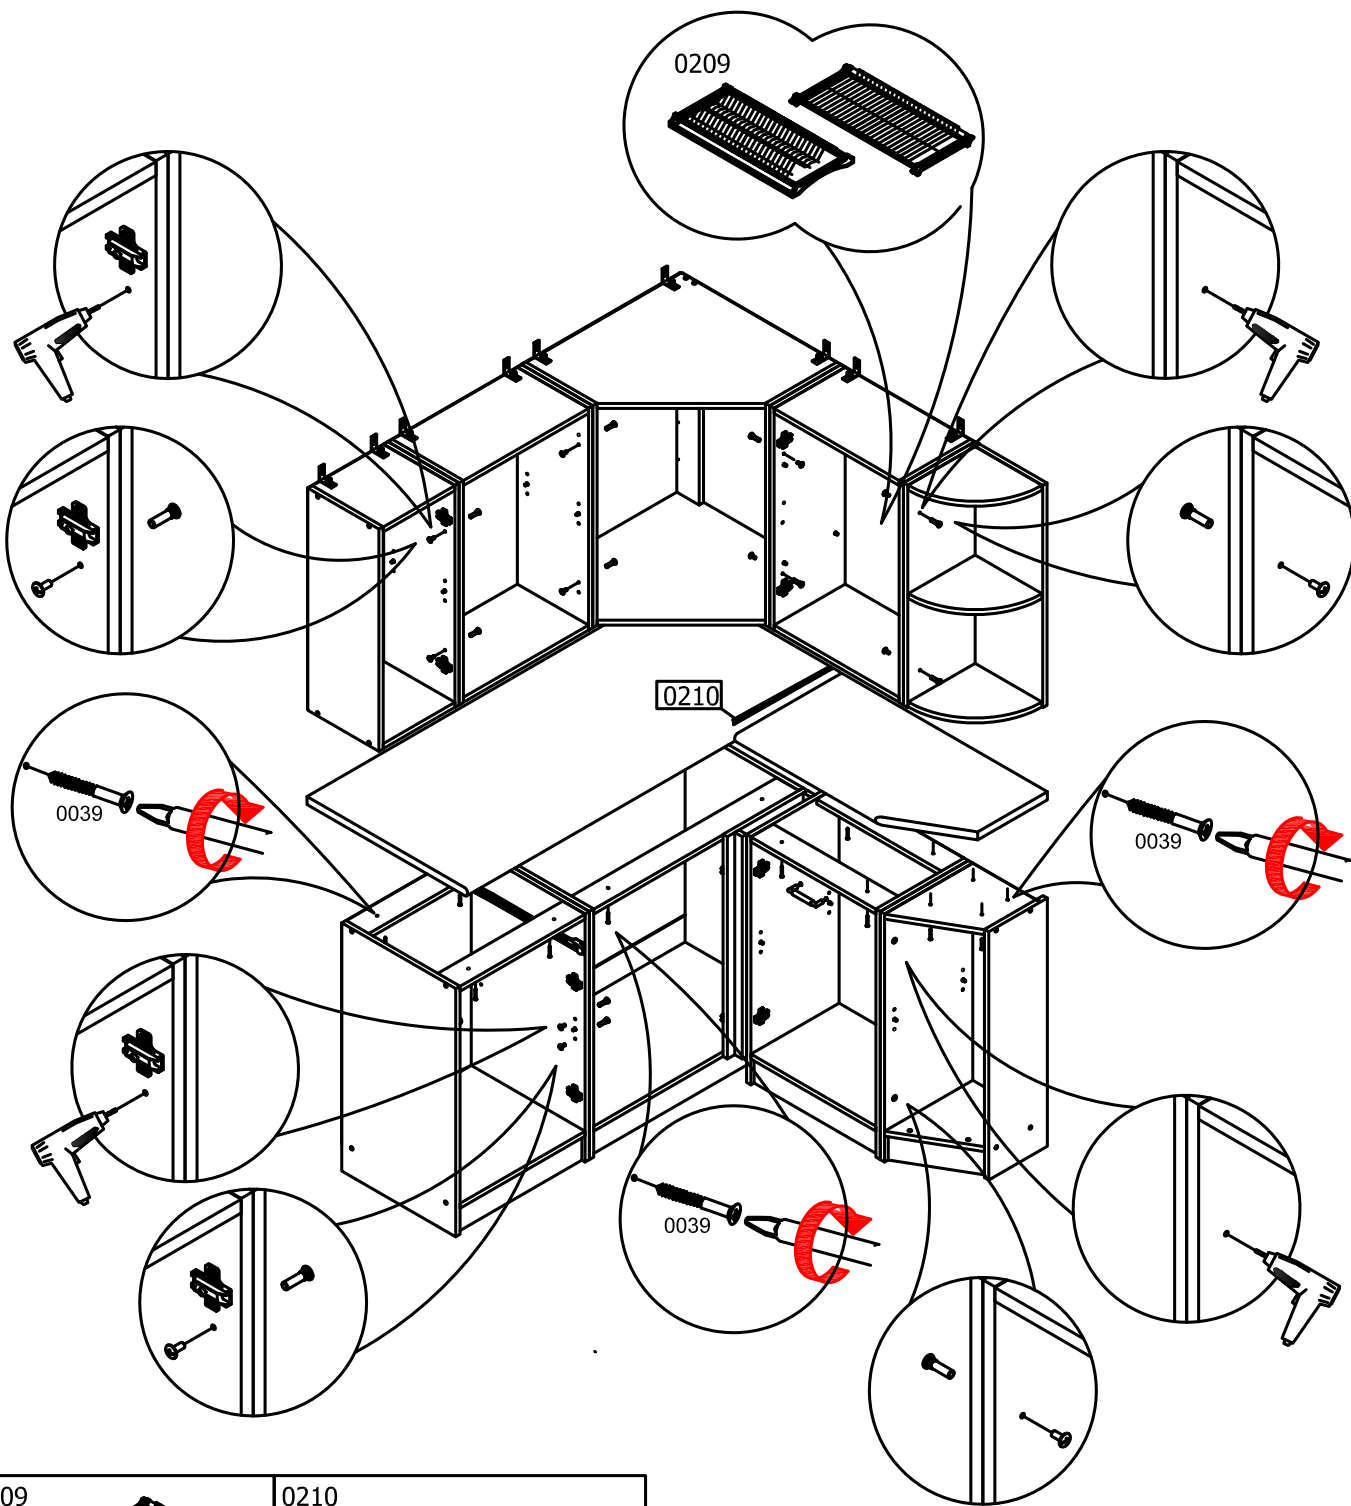

СТЛ.122.00

Набор кухонной мебели "Бланка"

Assembly instructions

№	Изделия	Размеры	Кол.	№ пакета
1	Тумба с 1 выдвижным ящиком	500x808x445	1	
2	Тумба под мойку с 1 фасадом	800x808x445	1	
3	Тумба с 1 фасадом	500x808x349	1	
4	Тумба торцевая с 1 фасадом	269x808x370	1	
5	Шкаф навесной 1дверный 300	300x720x285	1	
6	Шкаф навесной 1 дверный 500	500x720x285	1	
7	Шкаф сушка 500	500x720x285	1	
8	Шкаф торцевой	269x720x269	1	
9	Шкаф угловой с 1 фасадом	600x720x600	1	
10	Столешница (36М)	1400x600x26	1	4
11	Столешница (36М)	769x400x26	1	4

<p>0209</p>  <p>Сушка с поддоном 500</p>	<p>0210</p>  <p>Планка угловое соединение для столешницы 26 1RM</p>
<p>1шт.</p>	<p>1шт.</p>
 <p>VHS 32 1024519</p>	<p>0039</p>  <p>4x35</p>
<p>20шт.</p>	<p>14шт.</p>