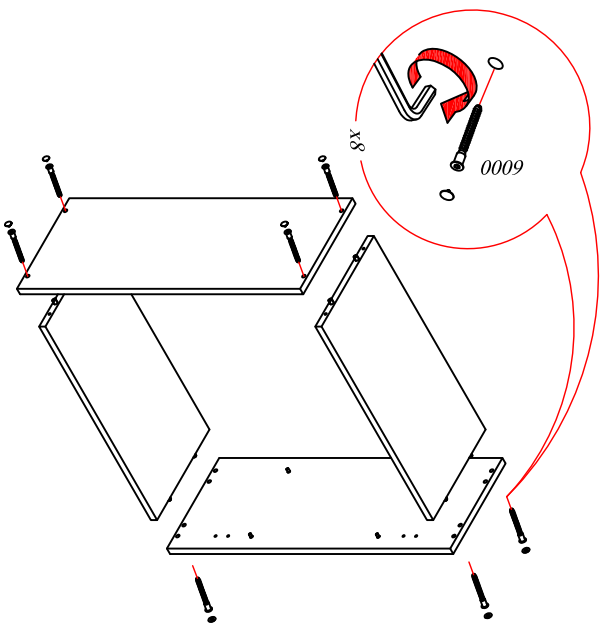

Шкаф-сушилка навесной СТЛ.218.03

Фасад 716x596x16 Ф.218.06.01

Поз.	Размер	Кол-во	Упаковка
1	720x266x16	2	Лакер 2
2	568x266x16	2	Лакер 2
3	716x596x3.2	1	Лакер 3
4	716x596x16	1	Лакер 4

0009 7x30 x8	0045 8x30 x8	0059 1,6x25 x16	0032 4x13 x4	0301 M6x35 x2	0016 5x32 x2
0005 110° x2	0300 Длифт-96/128 x1	0037 3,5x25 x2	0079 Ø5 x2	0054 x8	0303 349 x2