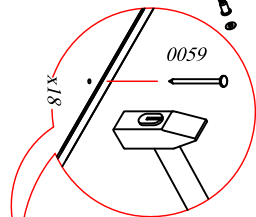

Поз.	Размер	Кол-во	Упаковка
1	804x426x16	1	Пакет 1
2	804x426x16	1	Пакет 1
3	687x426x16	1	Пакет 1
4	768x426x16	1	Пакет 1
5	716x396x3.2	2	Пакет 3
6	768x84x16	2	Пакет 1
7	768x84x16	1	Пакет 1
8	375x416x16	2	Пакет 1
9	400x86x16	2	Пакет 1
10	318x70x16	1	Пакет 1
11	318x70x16	1	Пакет 1
12	398x332x3.2	1	Пакет 3
13	716x396x16	1	Пакет 4
14	576x396x16	1	Пакет 4
15	136x396x16	2	Пакет 4

Шкаф-сушилка навесной СТЛ.218.03

Фасад 716x596x16 Ф.218.06.01

Поз.	Размер	Кол-во	Упаковка
1	720x266x16	2	Лакер 2
2	568x266x16	2	Лакер 2
3	716x596x3.2	1	Лакер 3
4	716x596x16	1	Лакер 4

0009 7x30 x8	0045 8x30 x8	0059 1,6x25 x16	0032 4x13 x4	0301 M6x35 x2	0016 5x32 x2
0005 110° x2	0300 Длифт-96/128 x1	0037 3,5x25 x2	0079 Ø5 x2	0054 x8	0303 349 x2

Шкаф навесной СТЛ.218.04

Поз.	Размер	Кол-во	Упаковка
1	720x266x16	2	Пакет 2
2	768x266x16	2	Пакет 2
3	767x250x16	1	Пакет 2
4	716x396x3.2	2	Пакет 3
5	716x396x16	2	Пакет 4

	0009 7x30 x8	0045 8x30 x8		0032 4x13 x8	0301 M6x35 x2	0095 L=644 x1
0005 110° x4	0300 Диф-96/128 x2	0059 1,6x25 x18		0079 Ø5 x4	0054 x4	0302 x2
		0037 3,5x25 x4				0303 349 x2