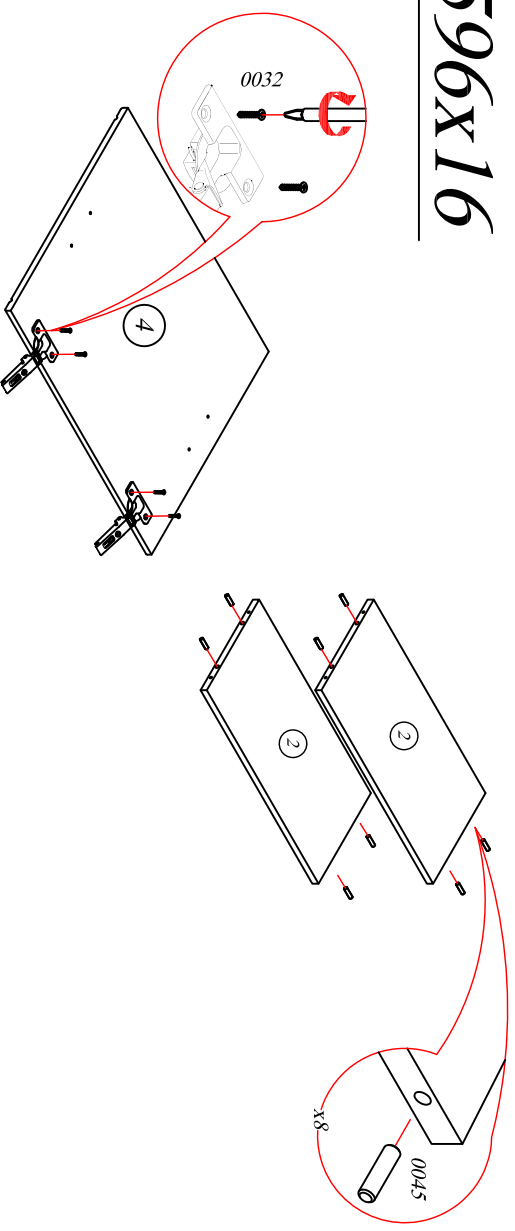

Фасад 716x396x16

Ф.218.06.02 (1шт.)

0009 7x30 x12 	0045 8x30 x20 	0100 8x8 x8 	0032 4x13 x20 	0039 4x35 x8 	0037 4x25 x4 	0082 L=400 x1
0300 Лифт-96/128 x3 	0305 3.5x25 x4 	0079 Ø5 x2 	0054 Ø8 x8 	0016 5x32 x2 	0304 3.5x40 x2 	0082 L=400 x1
110° x4 	0300 Лифт-96/128 x3 	0305 3.5x25 x4 	0079 Ø5 x2 	0059 1.6x25 x24 	0304 3.5x40 x2 	0082 L=400 x1
0009 7x30 x12 	0045 8x30 x20 	0100 8x8 x8 	0032 4x13 x20 	0039 4x35 x8 	0037 4x25 x4 	0082 L=400 x1

Поз.	Размер	Кол-во	Упаковка
1	804x426x16	1	Пакет 1
2	804x426x16	1	Пакет 1
3	687x426x16	1	Пакет 1
4	768x426x16	1	Пакет 1
5	716x396x3.2	2	Пакет 3
6	768x84x16	2	Пакет 1
7	768x84x16	1	Пакет 1
8	375x416x16	2	Пакет 1
9	400x86x16	2	Пакет 1
10	318x70x16	1	Пакет 1
11	318x70x16	1	Пакет 1
12	398x332x3.2	1	Пакет 3
13	716x396x16	1	Пакет 4
14	576x396x16	1	Пакет 4
15	136x396x16	2	Пакет 4

Шкаф-сушилка навесной СТЛ.218.03

Фасад 716x596x16 Ф.218.06.01

Поз.	Размер	Кол-во	Упаковка
1	720x266x16	2	Лакер 2
2	568x266x16	2	Лакер 2
3	716x596x3.2	1	Лакер 3
4	716x596x16	1	Лакер 4

0009 7x30 x8	0045 8x30 x8	0059 1,6x25 x16	0032 4x13 x4	0301 M6x35 x2	0016 5x32 x2
0005 110° x2	0300 Длифт-96/128 x1	0037 3,5x25 x2	0079 Ø5 x2	0054 x8	0303 349 x2

Шкаф навесной СТЛ.218.04

Поз.	Размер	Кол-во	Упаковка
1	720x266x16	2	Пакет 2
2	768x266x16	2	Пакет 2
3	767x250x16	1	Пакет 2
4	716x396x3.2	2	Пакет 3
5	716x396x16	2	Пакет 4

	0009 7x30 x8	0045 8x30 x8		0032 4x13 x8	0301 M6x35 x2	0095 L=644 x1
0005 110° x4	0300 Диф-96/128 x2	0059 1,6x25 x18		0079 Ø5 x4	0054 x4	0302 x2
		0037 3,5x25 x4				0303 349 x2