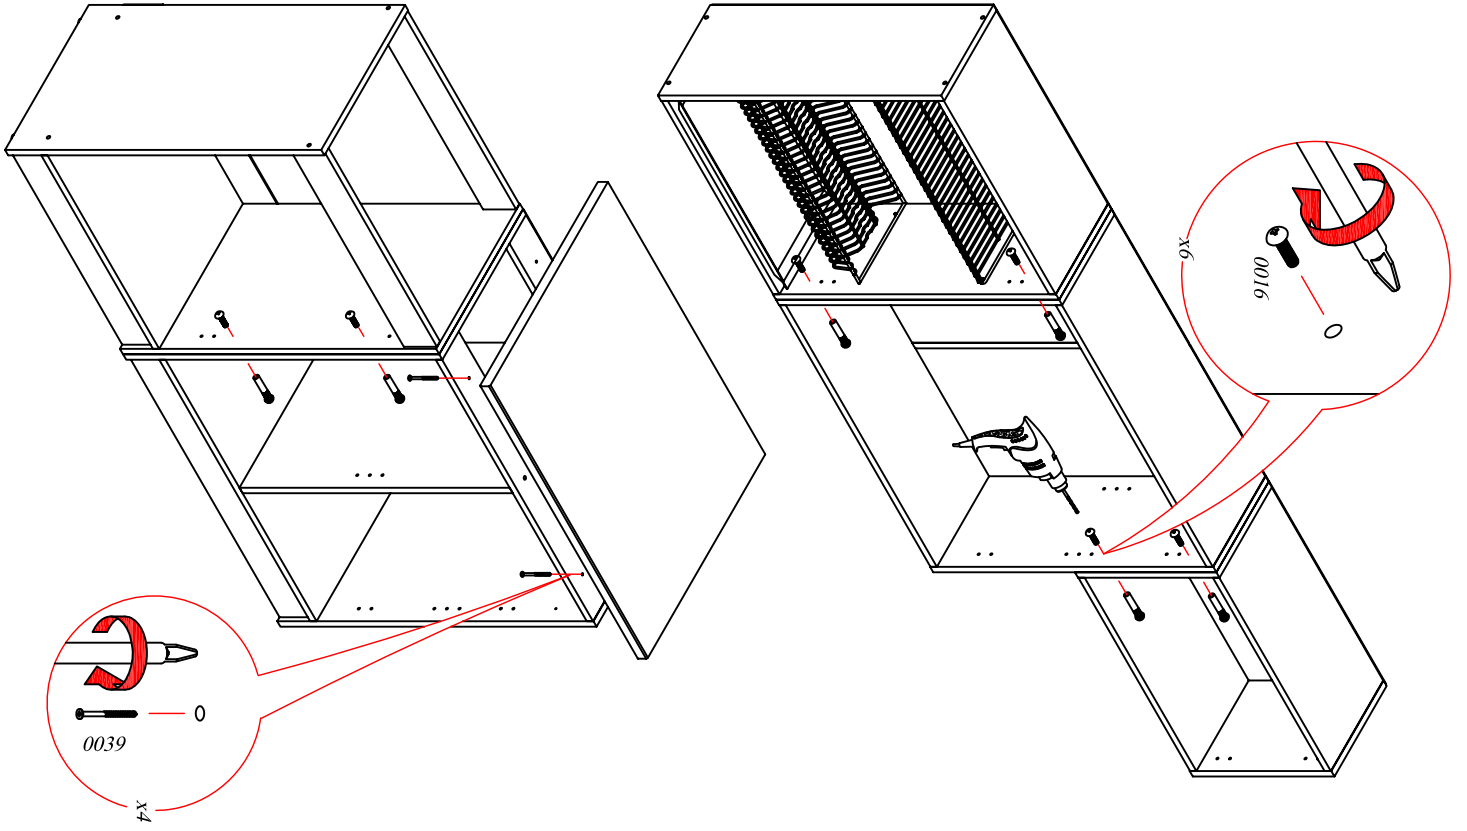

Набор кухонной мебели БЛАНКА СТЛ.218.00

Поз.	Изделия	Размер	Кол-во
1	Тумба наполненная под мойку СТЛ.218.01	808x600x445	1
2	Тумба наполненная с ящиком СТЛ.218.02	808x800x445	1
3	Шкаф-сушка навесной СТЛ.218.03	720x600x285	1
4	Шкаф навесной СТЛ.218.04	720x800x285	1
5	Шкаф навесной СТЛ.218.05	360x600x285	1
6	Столешница К.218.08.01	800x600x26	1

Тумба наполненная под мойку

СТЛ.218.01

Поз.	Размер	Кол-во	Упаковка
1	804x426x16	1	Пакет 1
2	804x426x16	1	Пакет 1
3	568x426x16	1	Пакет 1
4	568x84x16	2	Пакет 1
5	100x596x3,2	1	Пакет 3
6	568x84x16	1	Пакет 1
7	716x596x16	1	Пакет 4

Фасад 716x596x16

Ф.218.06.01

Тумба напольная с ящиком

СТЛ.218.02

Фасад 136x396x16

Ф.218.06.05 (1шт.)

Фасад576x396x16

Ф.218.06.04 (1шт.)