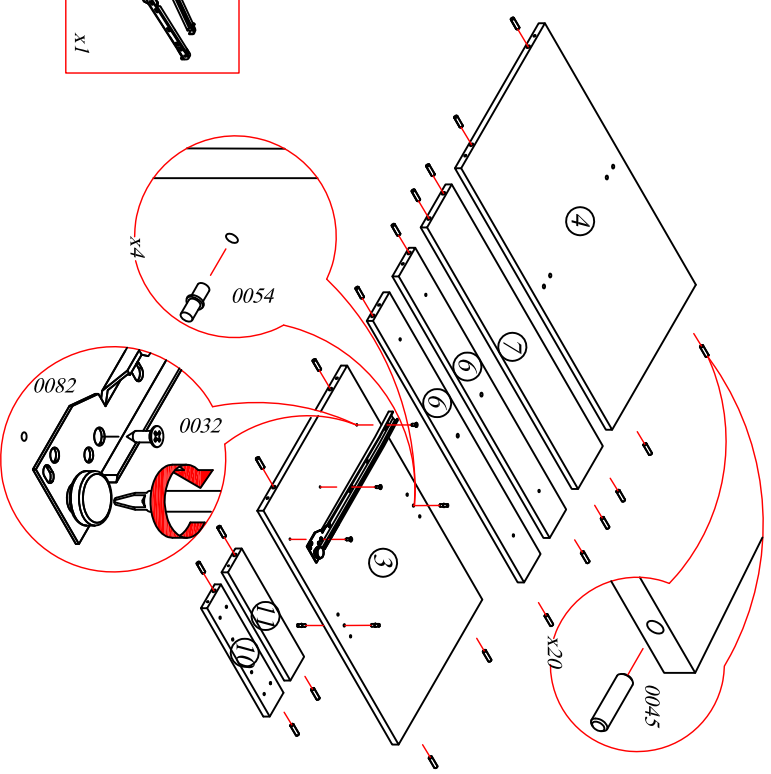

Тумба наполненная под мойку

СТЛ.218.01

Поз.	Размер	Кол-во	Упаковка
1	804x426x16	1	Пакет 1
2	804x426x16	1	Пакет 1
3	568x426x16	1	Пакет 1
4	568x84x16	2	Пакет 1
5	100x596x3,2	1	Пакет 3
6	568x84x16	1	Пакет 1
7	716x596x16	1	Пакет 4

Поз.	Размер	Кол-во	Упаковка
1	804x426x16	1	Пакет 1
2	804x426x16	1	Пакет 1
3	687x426x16	1	Пакет 1
4	768x426x16	1	Пакет 1
5	716x396x3.2	2	Пакет 3
6	768x84x16	2	Пакет 1
7	768x84x16	1	Пакет 1
8	375x416x16	2	Пакет 1
9	400x86x16	2	Пакет 1
10	318x70x16	1	Пакет 1
11	318x70x16	1	Пакет 1
12	398x332x3.2	1	Пакет 3
13	716x396x16	1	Пакет 4
14	576x396x16	1	Пакет 4
15	136x396x16	2	Пакет 4

Шкаф навесной СТЛ.218.04

Поз.	Размер	Кол-во	Упаковка
1	720x266x16	2	Пакет 2
2	768x266x16	2	Пакет 2
3	767x250x16	1	Пакет 2
4	716x396x3.2	2	Пакет 3
5	716x396x16	2	Пакет 4

	0009 7x30 x8	0045 8x30 x8		0032 4x13 x8	0301 M6x35 x2	0095 L=644 x1
0005 110° x4	0300 Диф-96/128 x2	0059 1,6x25 x18		0079 Ø5 x4	0054 x4	0302 x2
		0037 3,5x25 x4				0303 349 x2