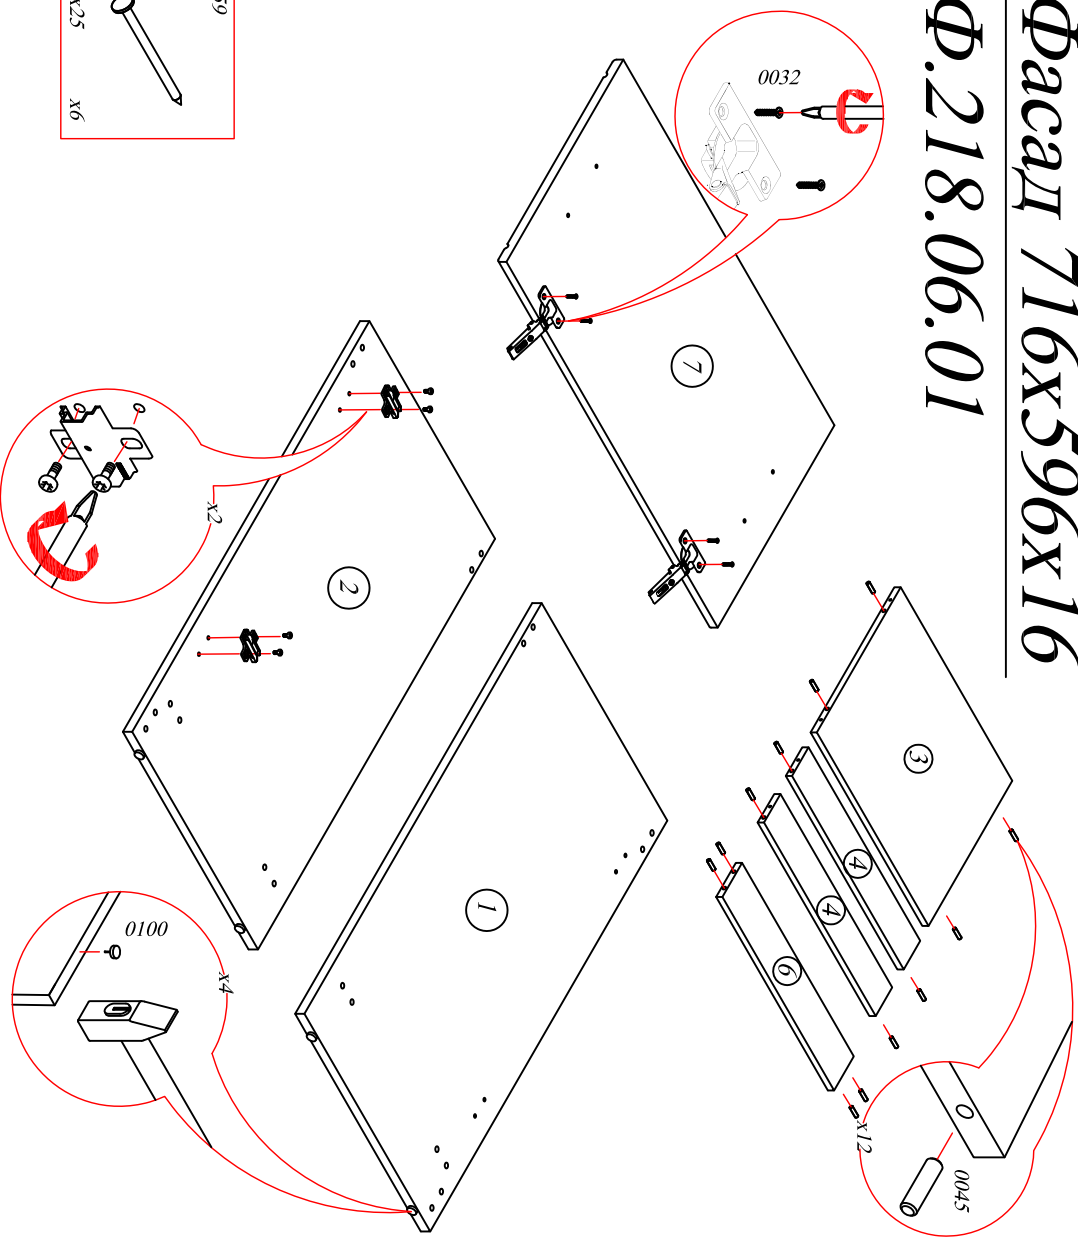

Тумба наполненная под мойку

СТЛ.218.01

Поз.	Размер	Кол-во	Упаковка
1	804x426x16	1	Пакет 1
2	804x426x16	1	Пакет 1
3	568x426x16	1	Пакет 1
4	568x84x16	2	Пакет 1
5	100x596x3,2	1	Пакет 3
6	568x84x16	1	Пакет 1
7	716x596x16	1	Пакет 4

Фасад 716x596x16

Ф.218.06.01

Тумба напольная с ящиком

СТЛ.218.02

Фасад 136x396x16

Ф.218.06.05 (1шт.)

Фасад576x396x16

Ф.218.06.04 (1шт.)

Поз.	Размер	Кол-во	Упаковка
1	804x426x16	1	Пакет 1
2	804x426x16	1	Пакет 1
3	687x426x16	1	Пакет 1
4	768x426x16	1	Пакет 1
5	716x396x3.2	2	Пакет 3
6	768x84x16	2	Пакет 1
7	768x84x16	1	Пакет 1
8	375x416x16	2	Пакет 1
9	400x86x16	2	Пакет 1
10	318x70x16	1	Пакет 1
11	318x70x16	1	Пакет 1
12	398x332x3.2	1	Пакет 3
13	716x396x16	1	Пакет 4
14	576x396x16	1	Пакет 4
15	136x396x16	2	Пакет 4

Шкаф навесной СТЛ.218.04

Поз.	Размер	Кол-во	Упаковка
1	720x266x16	2	Пакет 2
2	768x266x16	2	Пакет 2
3	767x250x16	1	Пакет 2
4	716x396x3.2	2	Пакет 3
5	716x396x16	2	Пакет 4

	0009 7x30 x8	0045 8x30 x8		0032 4x13 x8	0301 M6x35 x2	0095 L=644 x1
0005 110° x4	0300 Диф-96/128 x2	0059 1,6x25 x18		0079 Ø5 x4	0054 x4	0302 x2
		0037 3,5x25 x4				0303 349 x2