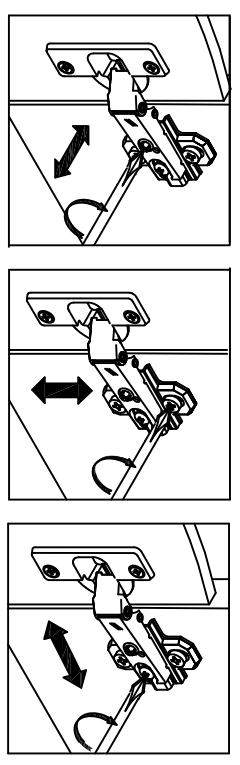

Шкаф-сушилка навесной СТЛ.218.03

Фасад 716x596x16 Ф.218.06.01

Поз.	Размер	Кол-во	Упаковка
1	720x266x16	2	Лакер 2
2	568x266x16	2	Лакер 2
3	716x596x3.2	1	Лакер 3
4	716x596x16	1	Лакер 4

0009 7x30 x8	0045 8x30 x8	0059 1,6x25 x16	0032 4x13 x4	0301 M6x35 x2	0016 5x32 x2
0005 110° x2	0300 Длифт-96/128 x1	0037 3,5x25 x2	0079 Ø5 x2	0054 x8	0303 349 x2