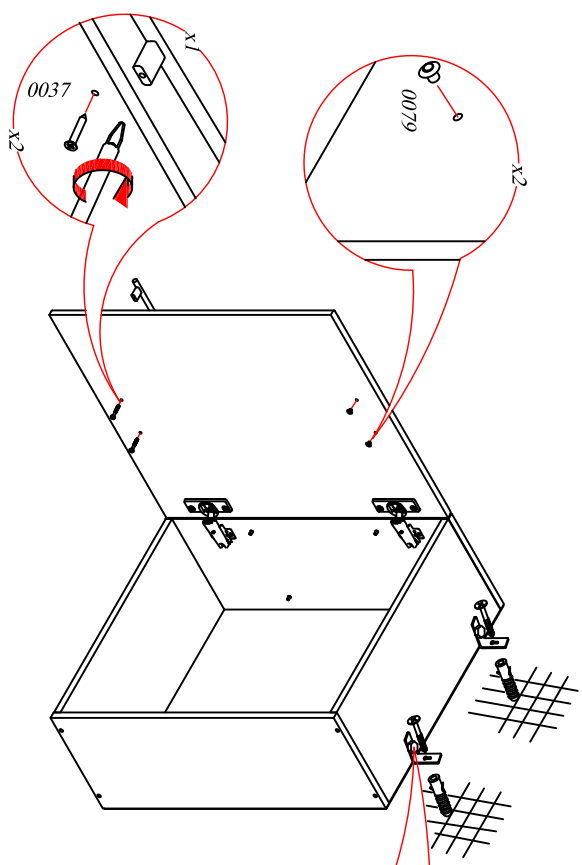

Шкаф-сушилка навесной СТЛ.218.03

Фасад 716x596x16 Ф.218.06.01

Поз.	Размер	Кол-во	Упаковка
1	720x266x16	2	Лакер 2
2	568x266x16	2	Лакер 2
3	716x596x3.2	1	Лакер 3
4	716x596x16	1	Лакер 4

0009 7x30 x8	0045 8x30 x8	0059 1,6x25 x16	0032 4x13 x4	0301 M6x35 x2	0016 5x32 x2
0005 110° x2	0300 Длифт-96/128 x1	0037 3,5x25 x2	0079 Ø5 x2	0054 x8	0303 349 x2

Шкаф навесной СТЛ.218.04

Поз.	Размер	Кол-во	Упаковка
1	720x266x16	2	Пакет 2
2	768x266x16	2	Пакет 2
3	767x250x16	1	Пакет 2
4	716x396x3.2	2	Пакет 3
5	716x396x16	2	Пакет 4

	0009 7x30 x8	0045 8x30 x8		0032 4x13 x8	0301 M6x35 x2	0095 L=644 x1
0005 110° x4	0300 Диф-96/128 x2	0059 1,6x25 x18		0079 Ø5 x4	0054 x4	0302 x2
		0037 3,5x25 x4				0303 349 x2