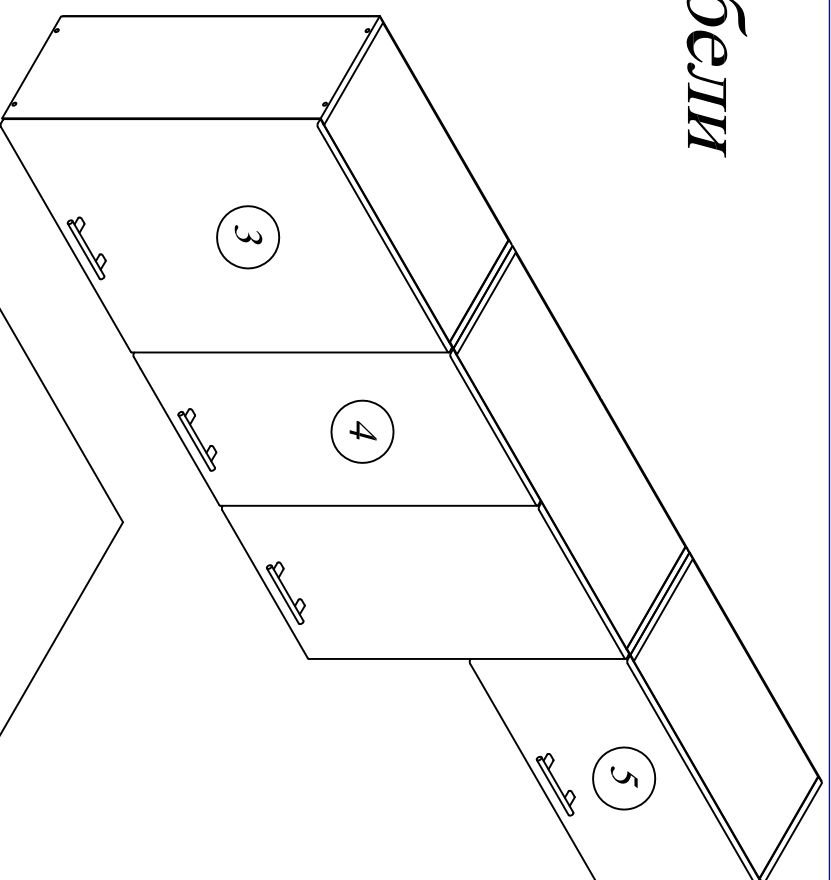

Набор кухонной мебели БЛАНКА СТЛ.218.00

Поз.	Изделия	Размер	Кол-во
1	Тумба наполненная под мойку СТЛ.218.01	808x600x445	1
2	Тумба наполненная с ящиком СТЛ.218.02	808x800x445	1
3	Шкаф-сушка навесной СТЛ.218.03	720x600x285	1
4	Шкаф навесной СТЛ.218.04	720x800x285	1
5	Шкаф навесной СТЛ.218.05	360x600x285	1
6	Столешница К.218.08.01	800x600x26	1

Тумба наполненная под мойку

СТЛ.218.01

Поз.	Размер	Кол-во	Упаковка
1	804x426x16	1	Пакет 1
2	804x426x16	1	Пакет 1
3	568x426x16	1	Пакет 1
4	568x84x16	2	Пакет 1
5	100x596x3,2	1	Пакет 3
6	568x84x16	1	Пакет 1
7	716x596x16	1	Пакет 4

Фасад 716x596x16

Ф.218.06.01

Тумба напольная с ящиком

СТЛ.218.02

Фасад 136x396x16

Ф.218.06.05 (1шт.)

Фасад576x396x16

Ф.218.06.04 (1шт.)

Шкаф навесной СТЛ.218.05

Фасад 356x596x16

Ф.218.06.03

Поз.	Размер	Кол-во	Упаковка
1	360x266x16	2	Лакер 2
2	568x266x16	2	Лакер 2
3	356x596x3.2	1	Лакер 3
4	356x596x16	1	Лакер 4

0009 7x30 x8	0045 8x30 x8	0059 1,6x25 x12	0032 4x13 x4	0301 M6x35 x2	0302 x2
0005 110° x2	0300 Дифт-96/128 x1	0037 3,5x25 x2	0079 Ø5 x2	0016 5x32 x2	0303 349 x2