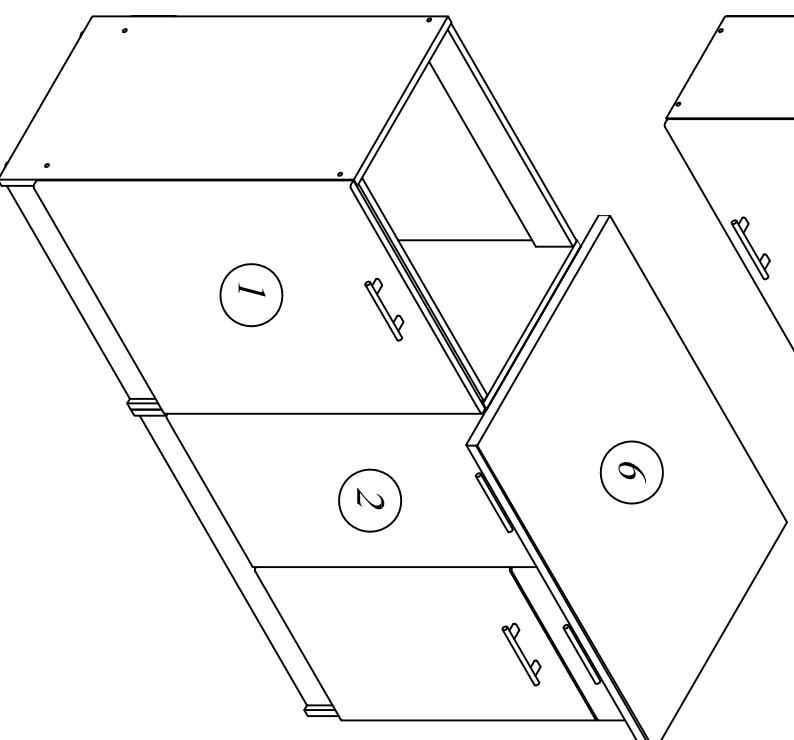

Набор кухонной мебели БЛАНКА СТЛ.218.00

Поз.	Изделия	Размер	Кол-во
1	Тумба наполненная под мойку СТЛ.218.01	808x600x445	1
2	Тумба наполненная с ящиком СТЛ.218.02	808x800x445	1
3	Шкаф-сушка навесной СТЛ.218.03	720x600x285	1
4	Шкаф навесной СТЛ.218.04	720x800x285	1
5	Шкаф навесной СТЛ.218.05	360x600x285	1
6	Столешница К.218.08.01	800x600x26	1

Тумба наполненная под мойку

СТЛ.218.01

Поз.	Размер	Кол-во	Упаковка
1	804x426x16	1	Пакет 1
2	804x426x16	1	Пакет 1
3	568x426x16	1	Пакет 1
4	568x84x16	2	Пакет 1
5	100x596x3,2	1	Пакет 3
6	568x84x16	1	Пакет 1
7	716x596x16	1	Пакет 4

Фасад 716x596x16

Ф.218.06.01

Тумба напольная с ящиком

СТЛ.218.02

Фасад 136x396x16

Ф.218.06.05 (1шт.)

Фасад576x396x16

Ф.218.06.04 (1шт.)

Шкаф навесной СТЛ.218.04

Поз.	Размер	Кол-во	Упаковка
1	720x266x16	2	Пакет 2
2	768x266x16	2	Пакет 2
3	767x250x16	1	Пакет 2
4	716x396x3.2	2	Пакет 3
5	716x396x16	2	Пакет 4

	0009 7x30 x8	0045 8x30 x8		0032 4x13 x8	0301 M6x35 x2	0095 L=644 x1
0005 110° x4	0300 Диф-96/128 x2	0059 1,6x25 x18		0079 Ø5 x4	0054 x4	0302 x2
		0037 3,5x25 x4				0303 349 x2