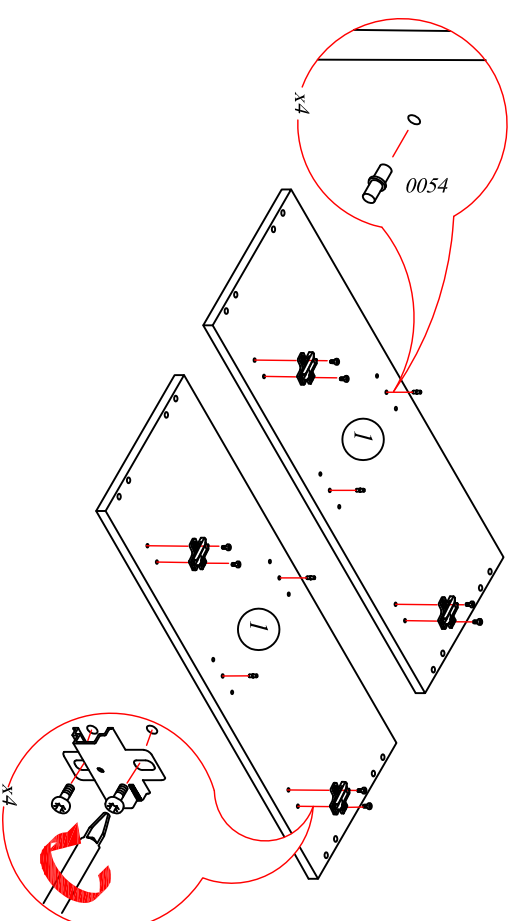

Шкаф навесной СТЛ.218.04

Поз.	Размер	Кол-во	Упаковка
1	720x266x16	2	Пакет 2
2	768x266x16	2	Пакет 2
3	767x250x16	1	Пакет 2
4	716x396x3.2	2	Пакет 3
5	716x396x16	2	Пакет 4

	0009 7x30 x8	0045 8x30 x8		0032 4x13 x8	0301 M6x35 x2	0095 L=644 x1
0005 110° x4	0300 Диф-96/128 x2	0059 1,6x25 x18		0079 Ø5 x4	0054 x4	0302 x2
		0037 3,5x25 x4				0303 349 x2