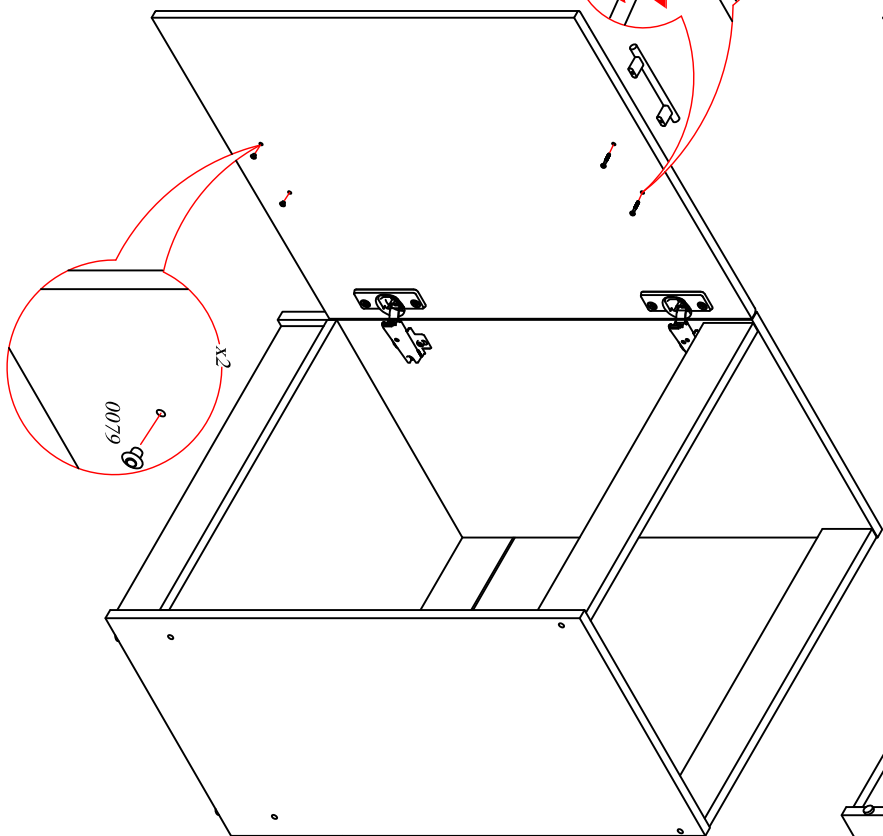

Тумба наполненная под мойку

СТЛ.218.01

Поз.	Размер	Кол-во	Упаковка
1	804x426x16	1	Пакет 1
2	804x426x16	1	Пакет 1
3	568x426x16	1	Пакет 1
4	568x84x16	2	Пакет 1
5	100x596x3,2	1	Пакет 3
6	568x84x16	1	Пакет 1
7	716x596x16	1	Пакет 4

Фасад 716x596x16

Ф.218.06.01

Тумба напольная с ящиком

СТЛ.218.02

Фасад 136x396x16

Ф.218.06.05 (1шт.)

Фасад576x396x16

Ф.218.06.04 (1шт.)